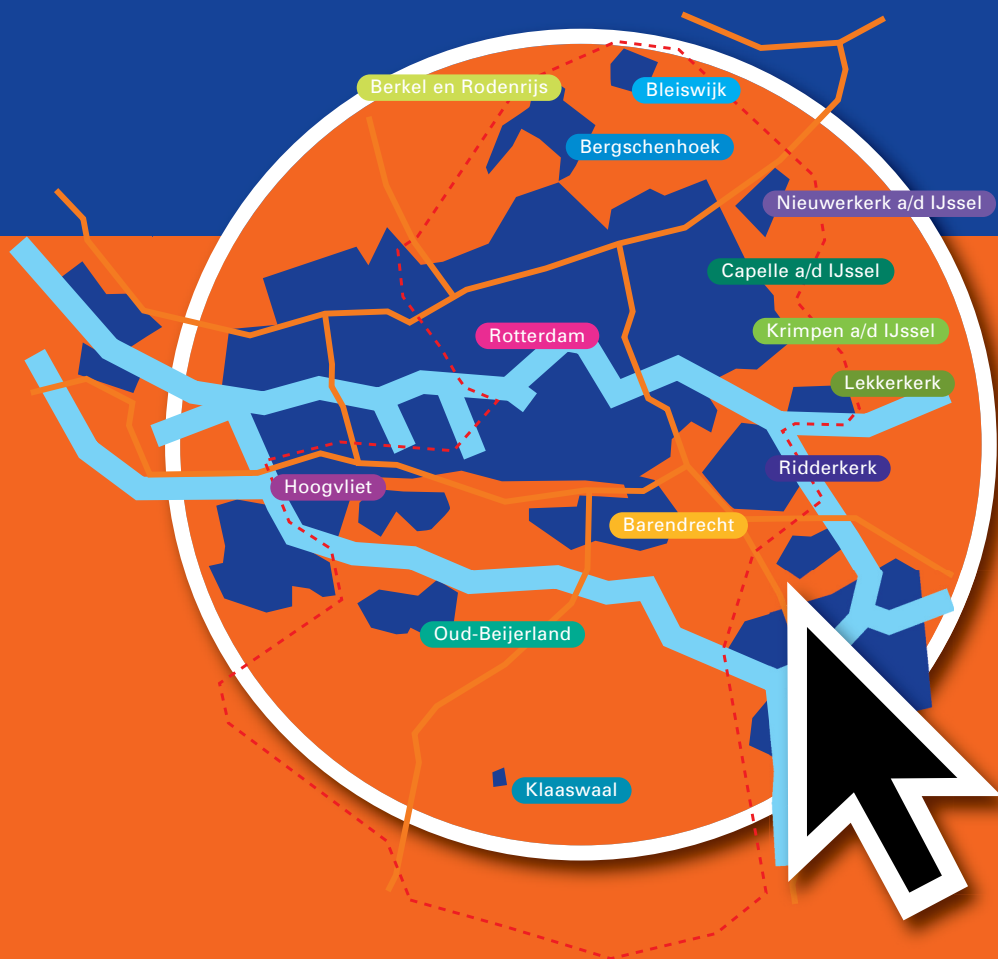

www.koersvo.schoolprofielen.nl

Alle scholen voor voortgezet (speciaal) onderwijs
in de regio Rotterdam

Op zoek naar een passende school?

Binnenkort maakt u samen met uw zoon/dochter een keuze voor een middelbare school. In de regio Rotterdam zijn diverse scholen waaruit u kunt kiezen. Maar welke school past het beste? Welke interesses heeft uw kind? Zoeken jullie een kleine of een grote school? Heeft uw zoon/dochter extra hulp nodig bij het leren of behoefte aan meer persoonlijke aandacht of structuur?